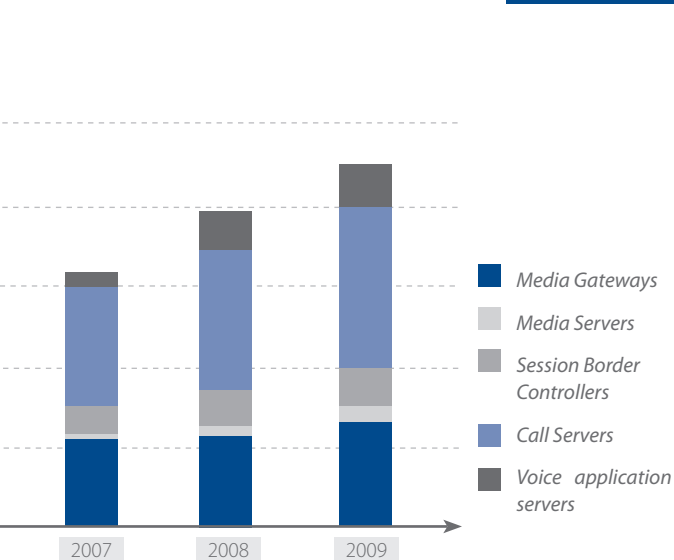

Технология IMS представляет интерес для операторов как фиксированной, так и подвижной связи. Кроме того, это путь к фиксированной-мобильной конвергенции не только на уровне услуг, но и на сетевом уровне, что делает ее ключевой стратегической инициативой для модернизации (расширения) сетей.