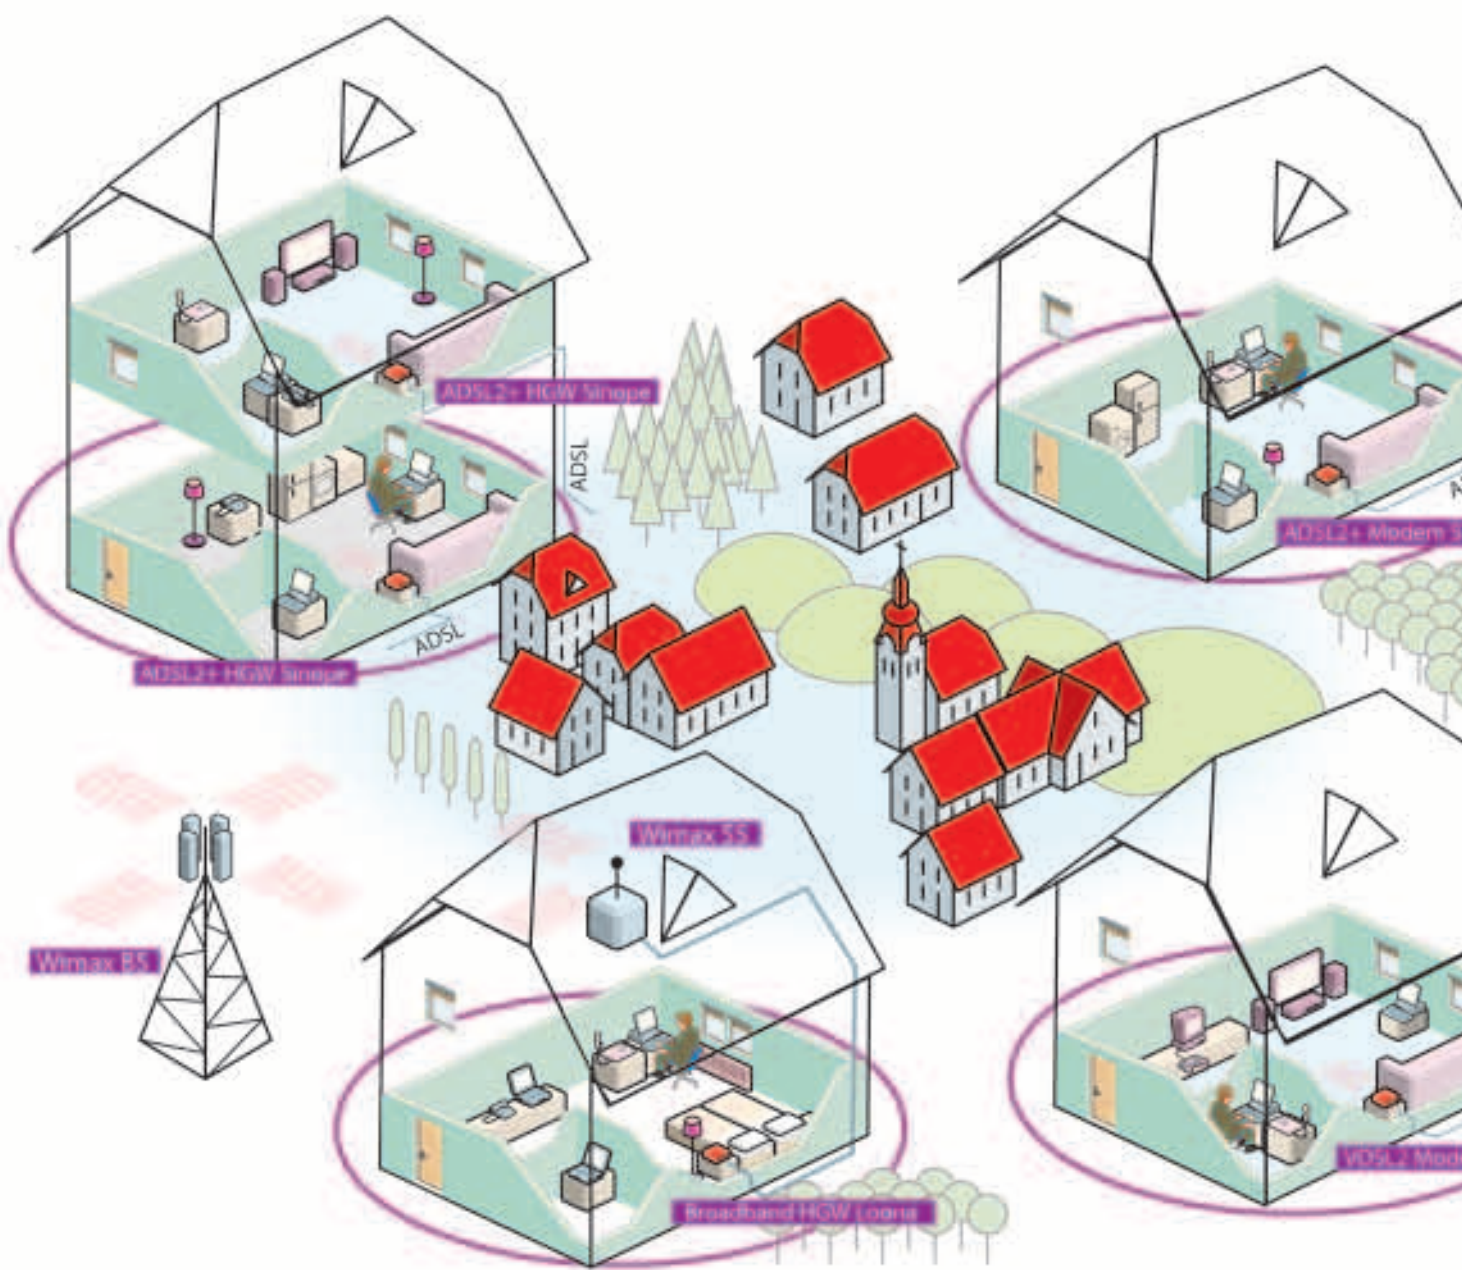

РАЗЛИЧНЫЕ СПОСОБЫ ПРИМЕНЕНИЯ ДОМАШНИХ ШЛЮЗОВ ОТ ISKRATEL