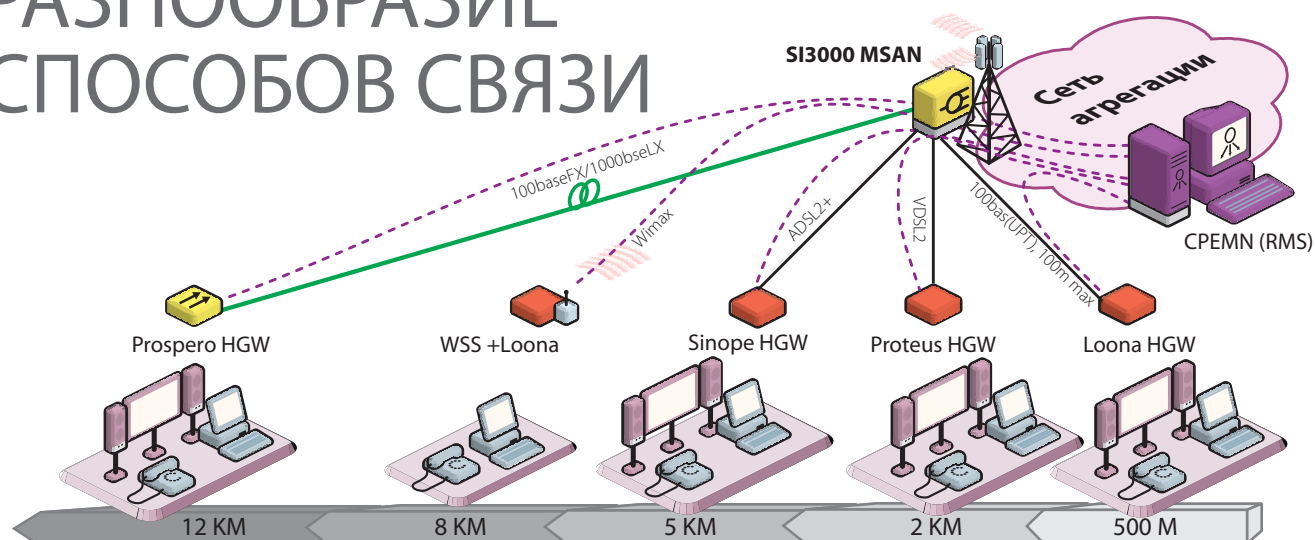

РАЗНООБРАЗИЕ СПОСОБОВ СВЯЗИ

Как показано на представленном рисунке, домашние шлюзы Iskratel полностью совместимы со стандартными узлами доступа. Ими поддерживаются технологии доступа по беспроводным, медным и оптическим каналам на различных расстояниях.

При непрерывной потоковой передаче контента в реальном времени по каналам DSL обеспечивается усовершенствованная защита от импульсных помех (INP; impulse noise protection). Благодаря совершенным способам передачи IPTV и видео по запросу, а также улучшенному охвату абонентов по медным линиям связи, существующая инфраструктура последней мили становится "золотой жилой".

Позвони мне!

Эволюция сетей TDM в направлении голосовых услуг на основе IP стала значительным фактором в снижении эксплуатационных затрат (ОРЕХ). Компания Iskratel предлагает высококачественные, эргономичные, долговечные, централизованно управляемые телефоны VoIP, позволяющие перенести старую добрую голосовую связь в мир IP.

ВАРИАНТЫ КОММУНИКАЦИОННОГО ОБОРУДОВАНИЯ

Современная связь сочетает в себе услуги передачи голоса и видео, а также веб-услуги, доступные с помощью различных типов терминального оборудования. Учет предпочтений и нужд пользователей становится большим экономическим преимуществом каждого провайдера услуг. Простота использования, надежность и визуальная привлекательность повышают лояльность пользователей.

Шагом вперед в обеспечении услуг для конечных пользователей явилась интеграция фиксированной и мобильной связи. Компания Iskratel относится к первым промоутерам усовершенствованной технологии "бесшнуровой" связи CAT-iq (Cordless Advanced Technology), ставшей широкополосным преемником беспроводной технологии DECT. Предстоящее внедрение фемтосотовых станций станет следующим шагом в направлении конвергенции фиксированной и мобильной связи (FMC).

Универсальность применения

Оптимальный выбор для разных запросов и предлагаемых типов услуг

Уровень «High end»

Оптимизированный набор функций

Базовый набор функций

Уровень «High end»	Оптимальный выбор для разных запросов и предлагаемых типов услуг			
	HGW FTTH Cressida			
	HGW FTTH Prospero			
	HGW VDSL2 Proteus			
Оптимизированный набор функций	BB HGW Loona			
	HGW ADSL2+ Sinope			
Базовый набор функций	Речевые услуги	Веб-доступ	Базовые услуги «Triple Play»	Несколько каналов HDTV и расширенные услуги «Triple Play»

Использование в бизнес-секторе

Использование в квартирном секторе

Преобразователь сигналов между оптическими и коаксиальными линиями Ariel
WiFi OEM CPE
Устройство Home plug
Оптоволоконное OEM CPE
Аксессуары CPE

Тип услуги

Каждый домашний шлюз Iskratel обеспечивает стабильность и связность на уровне физических сигналов. Любые возможные ошибки передачи устраняются в ядре. Требуемые широкой полосы пропускания мультимедийные приложения и QoS предоставляются гарантированно даже в случае небольшой нехватки пропускной способности сети или незначительных неисправностей.