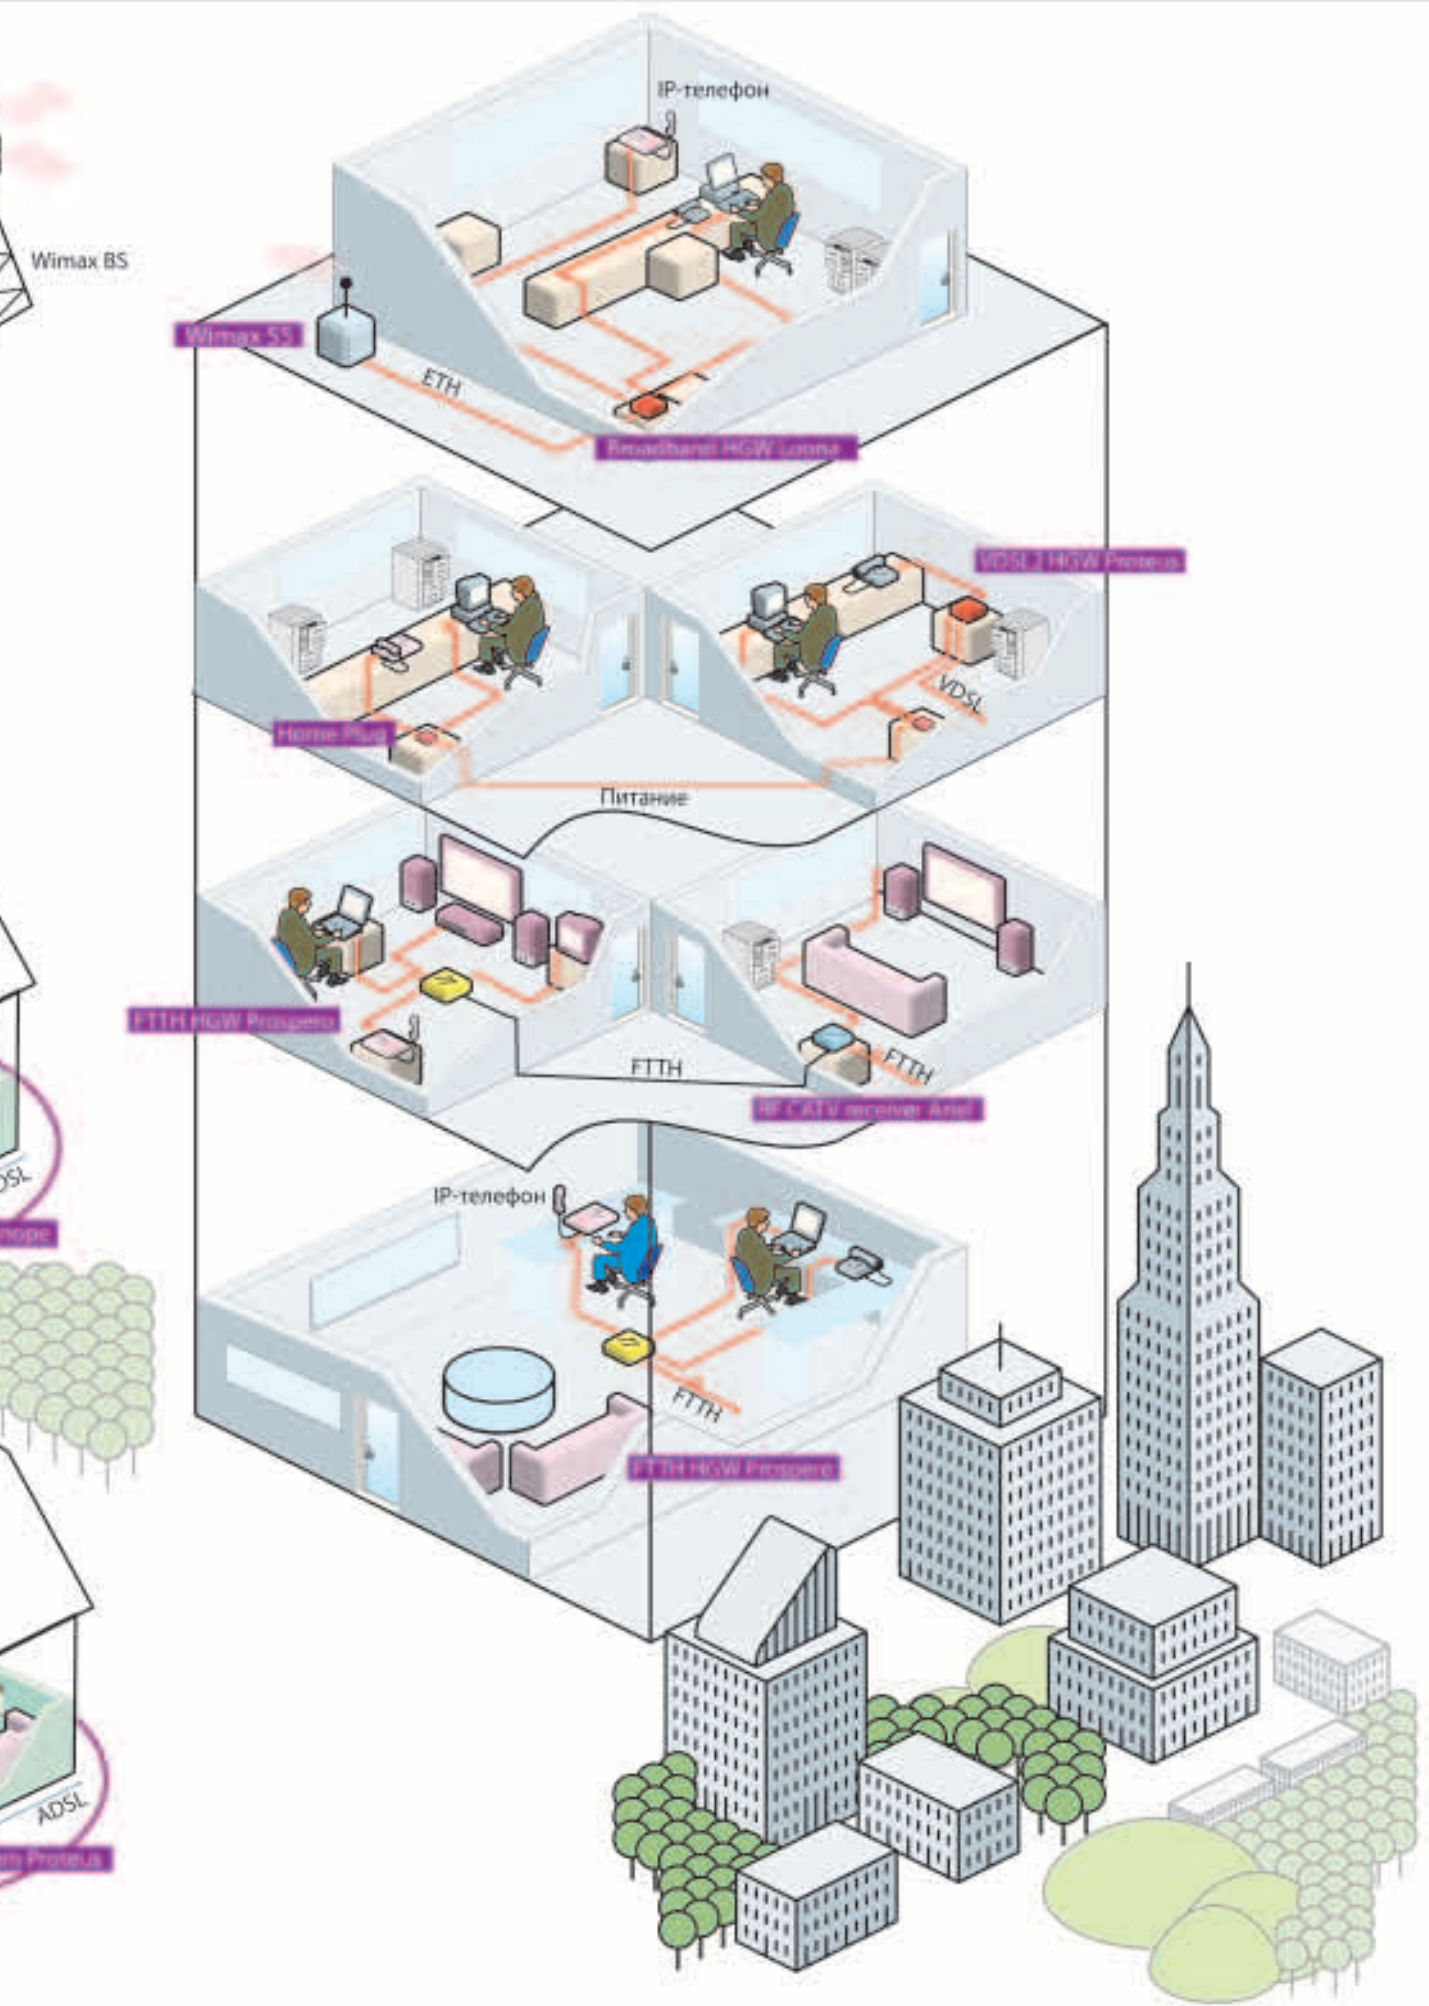

Wimax BS

Wimax SS

IP-телефон

ETH

Broadband HGW Lanna

Home-Plus

VDSL HGW Proteus

VDSL

Питание

FTTH HGW Proteus

FTTH

RF-ATV ресивер Aris

IP-телефон

FTTH

HGW Proteus

ADSL

Proteus